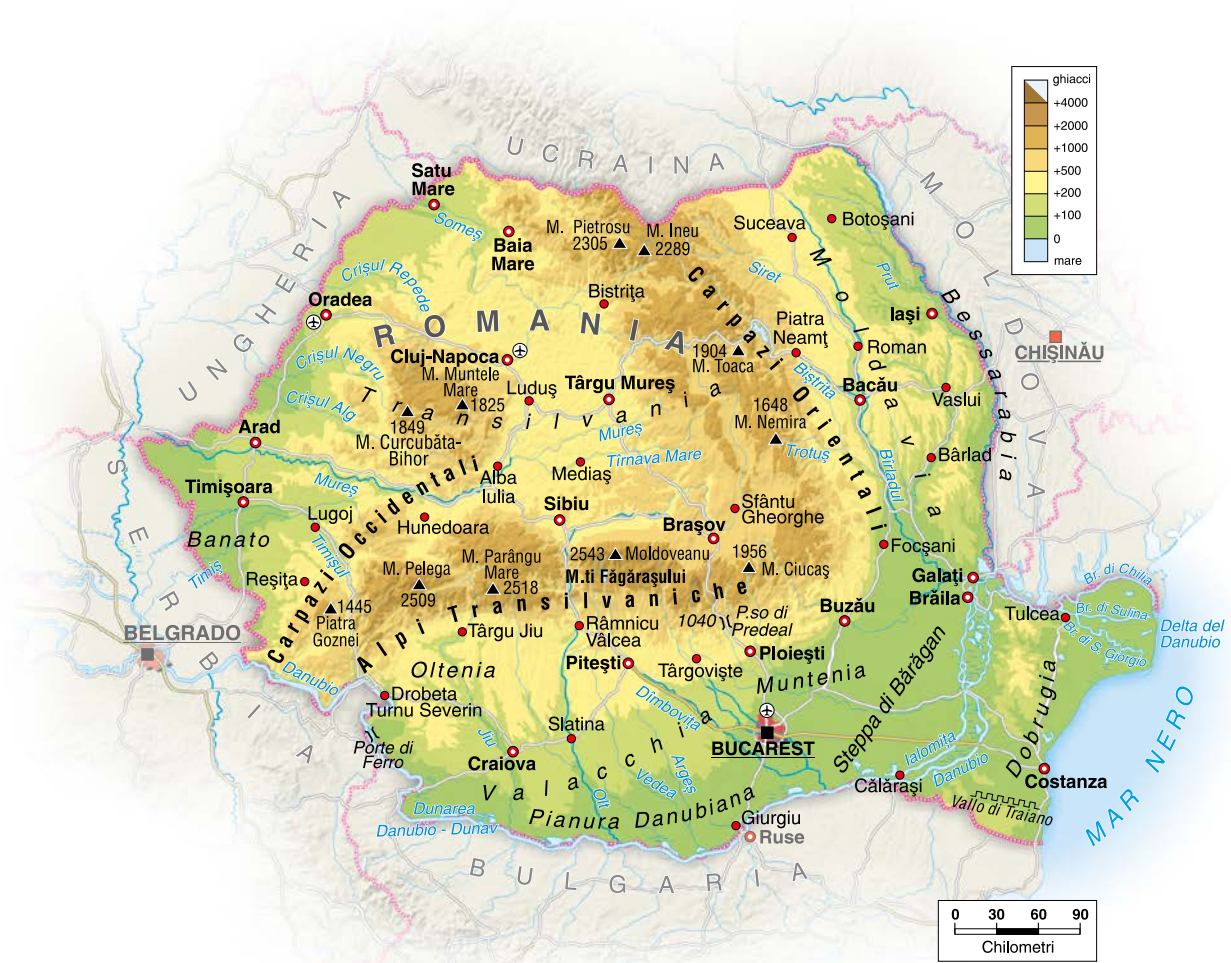

STATI EUROPEI

Carte fisiche e politiche

STATI DELLA REGIONE SCANDINAVA E BALTICA

Islanda • Norvegia • Svezia • Finlandia • Danimarca
Estonia • Lettonia • Lituania

STATI DELLA REGIONE BRITANNICA

Regno Unito - Carta fisica • Regno Unito - Carta politica • Irlanda

STATI DELLA REGIONE GERMANICA

Germania - Carta fisica • Germania - Carta politica
Austria • Svizzera • Liechtenstein

STATI DELLA REGIONE CENTRO-ORIENTALE

Polonia • Repubblica Ceca • Slovacchia • Ungheria • Romania

STATI DELLA REGIONE ORIENTALE

Federazione Russa - Carta fisica • Federazione Russa - Carta politica
Bielorussia • Ucraina • Moldova

STATI DELLA REGIONE MEDITERRANEO-BALCANICA

Slovenia • Croazia • Bosnia ed Erzegovina • Serbia • *Kosovo* • Montenegro
Macedonia (FYROM)* • Albania • Bulgaria • Grecia • Malta • Cipro

GALLES Regione
● Cardiff Capoluogo

SIBERIA Distretto federale
Novosibirsk Capoluogo di distretto federale

* In base all'accordo siglato nel 2018 la Macedonia assumerà la denominazione "Repubblica di Macedonia del Nord".