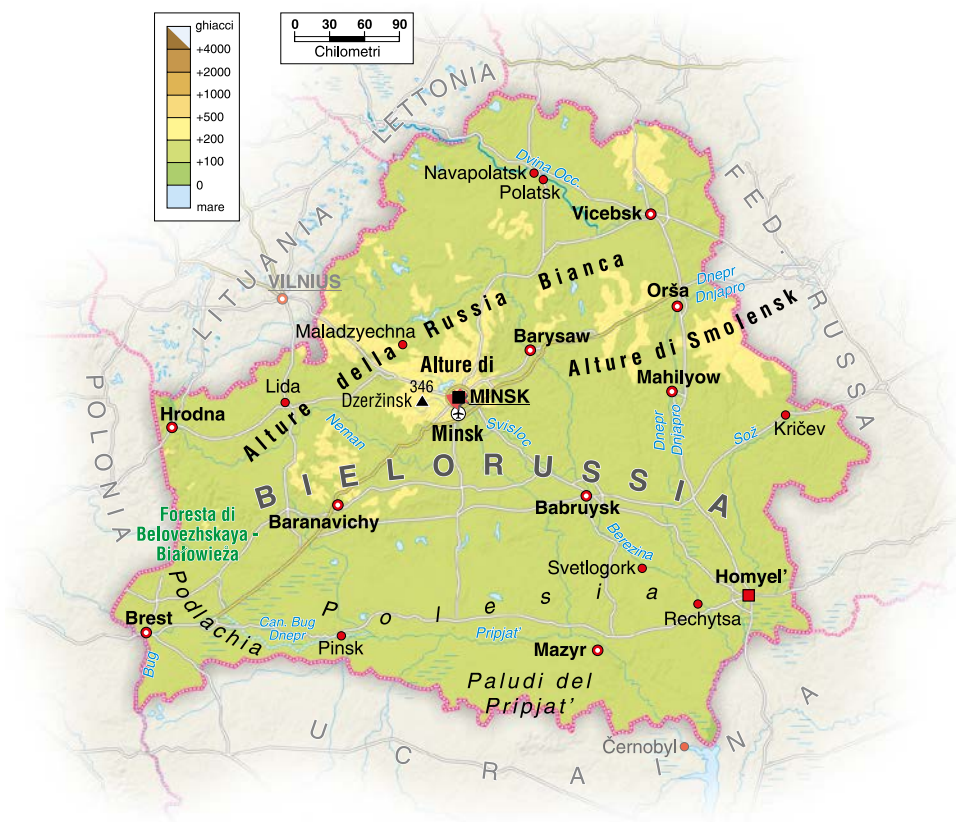

STATI EUROPEI

Carte fisiche e politiche

STATI DELLA REGIONE SCANDINAVA E BALTICA

Islanda • Norvegia • Svezia • Finlandia • Danimarca
Estonia • Lettonia • Lituania

STATI DELLA REGIONE BRITANNICA

Regno Unito - Carta fisica • Regno Unito - Carta politica • Irlanda

STATI DELLA REGIONE GERMANICA

Germania - Carta fisica • Germania - Carta politica
Austria • Svizzera • Liechtenstein

STATI DELLA REGIONE CENTRO-ORIENTALE

Polonia • Repubblica Ceca • Slovacchia • Ungheria • Romania

STATI DELLA REGIONE ORIENTALE

Federazione Russa - Carta fisica • Federazione Russa - Carta politica
Bielorussia • Ucraina • Moldova

STATI DELLA REGIONE MEDITERRANEO-BALCANICA

Slovenia • Croazia • Bosnia ed Erzegovina • Serbia • *Kosovo* • Montenegro
Macedonia (FYROM)* • Albania • Bulgaria • Grecia • Malta • Cipro

GALLES Regione
● Cardiff Capoluogo

SIBERIA Distretto federale
Novosibirsk Capoluogo di distretto federale

* In base all'accordo siglato nel 2018 la Macedonia assumerà la denominazione "Repubblica di Macedonia del Nord".