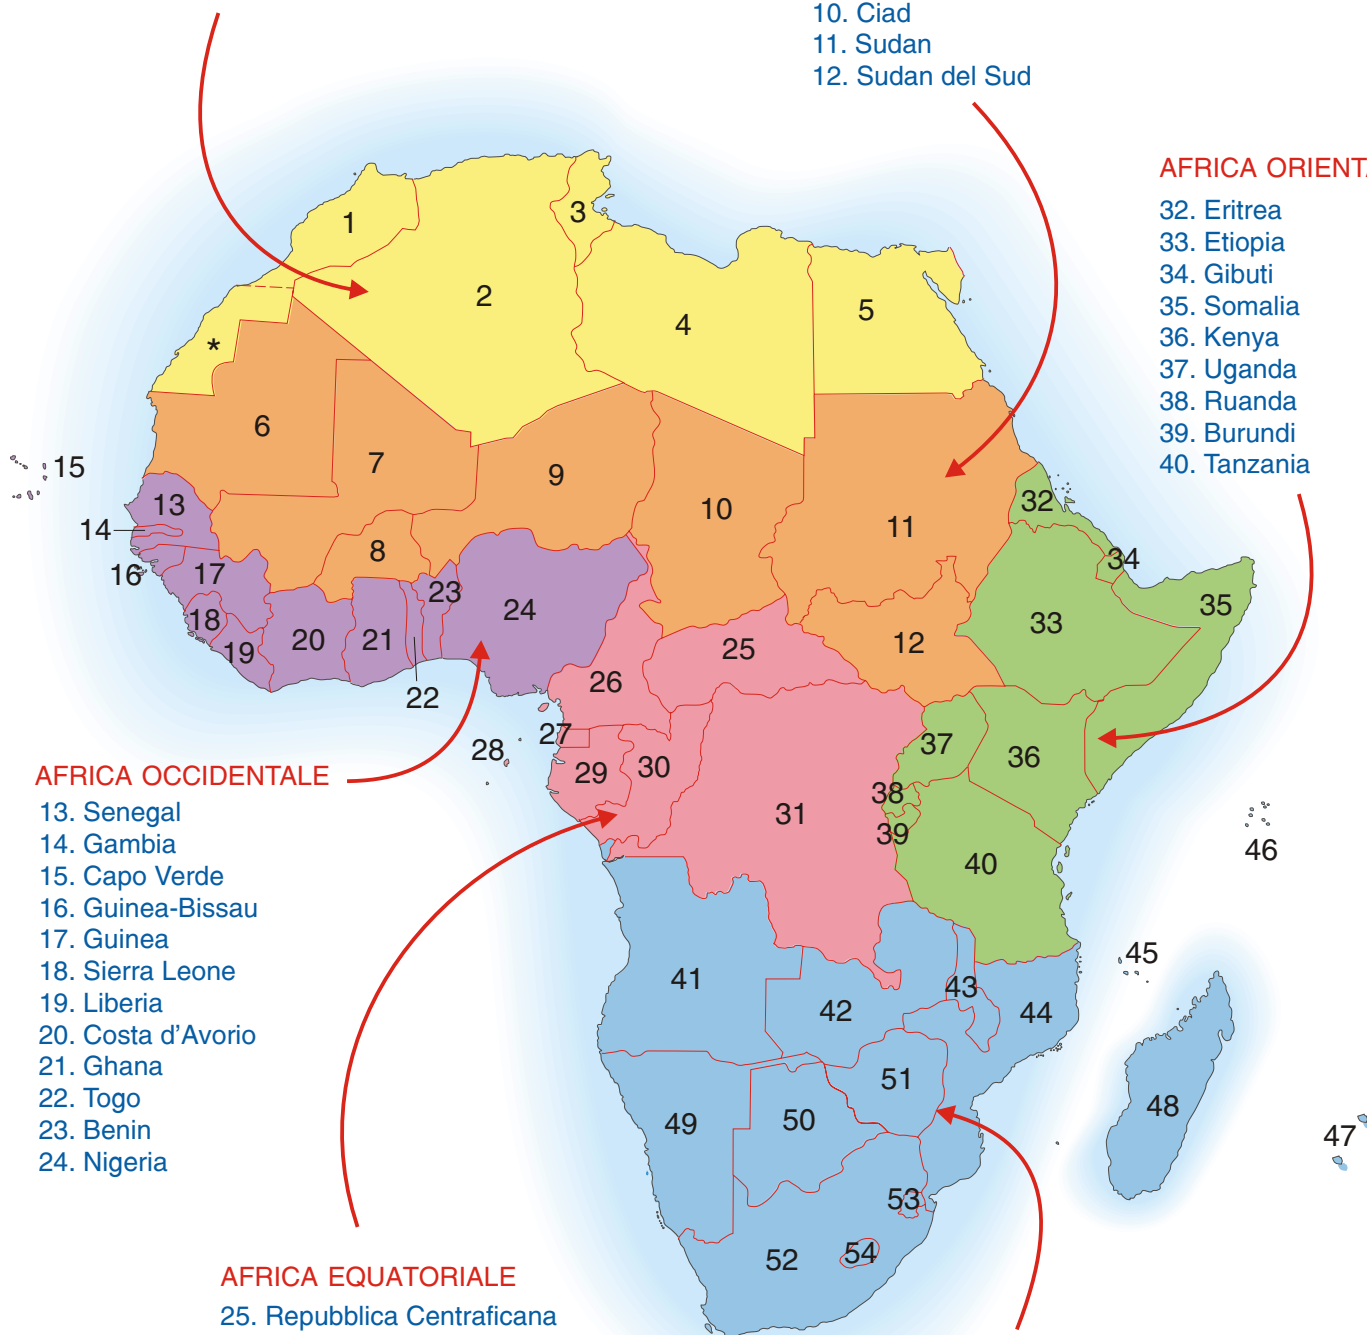

[AFRICA AUSTRALE - Carta politica](#)

AFRICA MEDITERRANEA

- 1. Marocco
- 2. Algeria
- 3. Tunisia
- 4. Libia
- 5. Egitto
- * Sahara Occidentale (territorio occupato dal Marocco)

AFRICA DEL SAHEL

- 6. Mauritania
- 7. Mali
- 8. Burkina Faso
- 9. Niger
- 10. Ciad
- 11. Sudan
- 12. Sudan del Sud

AFRICA ORIENTALE

- 32. Eritrea
- 33. Etiopia
- 34. Gibuti
- 35. Somalia
- 36. Kenya
- 37. Uganda
- 38. Ruanda
- 39. Burundi
- 40. Tanzania

AFRICA OCCIDENTALE

- 13. Senegal
- 14. Gambia
- 15. Capo Verde
- 16. Guinea-Bissau
- 17. Guinea
- 18. Sierra Leone
- 19. Liberia
- 20. Costa d'Avorio
- 21. Ghana
- 22. Togo
- 23. Benin
- 24. Nigeria

AFRICA EQUATORIALE

- 25. Repubblica Centrafricana
- 26. Camerun
- 27. Guinea Equatoriale
- 28. São Tomé e Príncipe
- 29. Gabon
- 30. Congo
- 31. Repubblica Democratica del Congo

AFRICA AUSTRALE

- 41. Angola
- 42. Zambia
- 43. Malawi
- 44. Mozambico
- 45. Comore
- 46. Seychelles
- 47. Mauritius
- 48. Madagascar
- 49. Namibia
- 50. Botswana
- 51. Zimbabwe
- 52. Rep. Sudafricana
- 53. Swaziland
- 54. Lesotho

LIMPOPO Provincia
 Capitali
 ■ amministrativa
 ■ legislativa
 ■ giudiziaria

PRINCIPE EDOARDO
 MARION
 ISOLE MARION E PRINCIPE EDOARDO