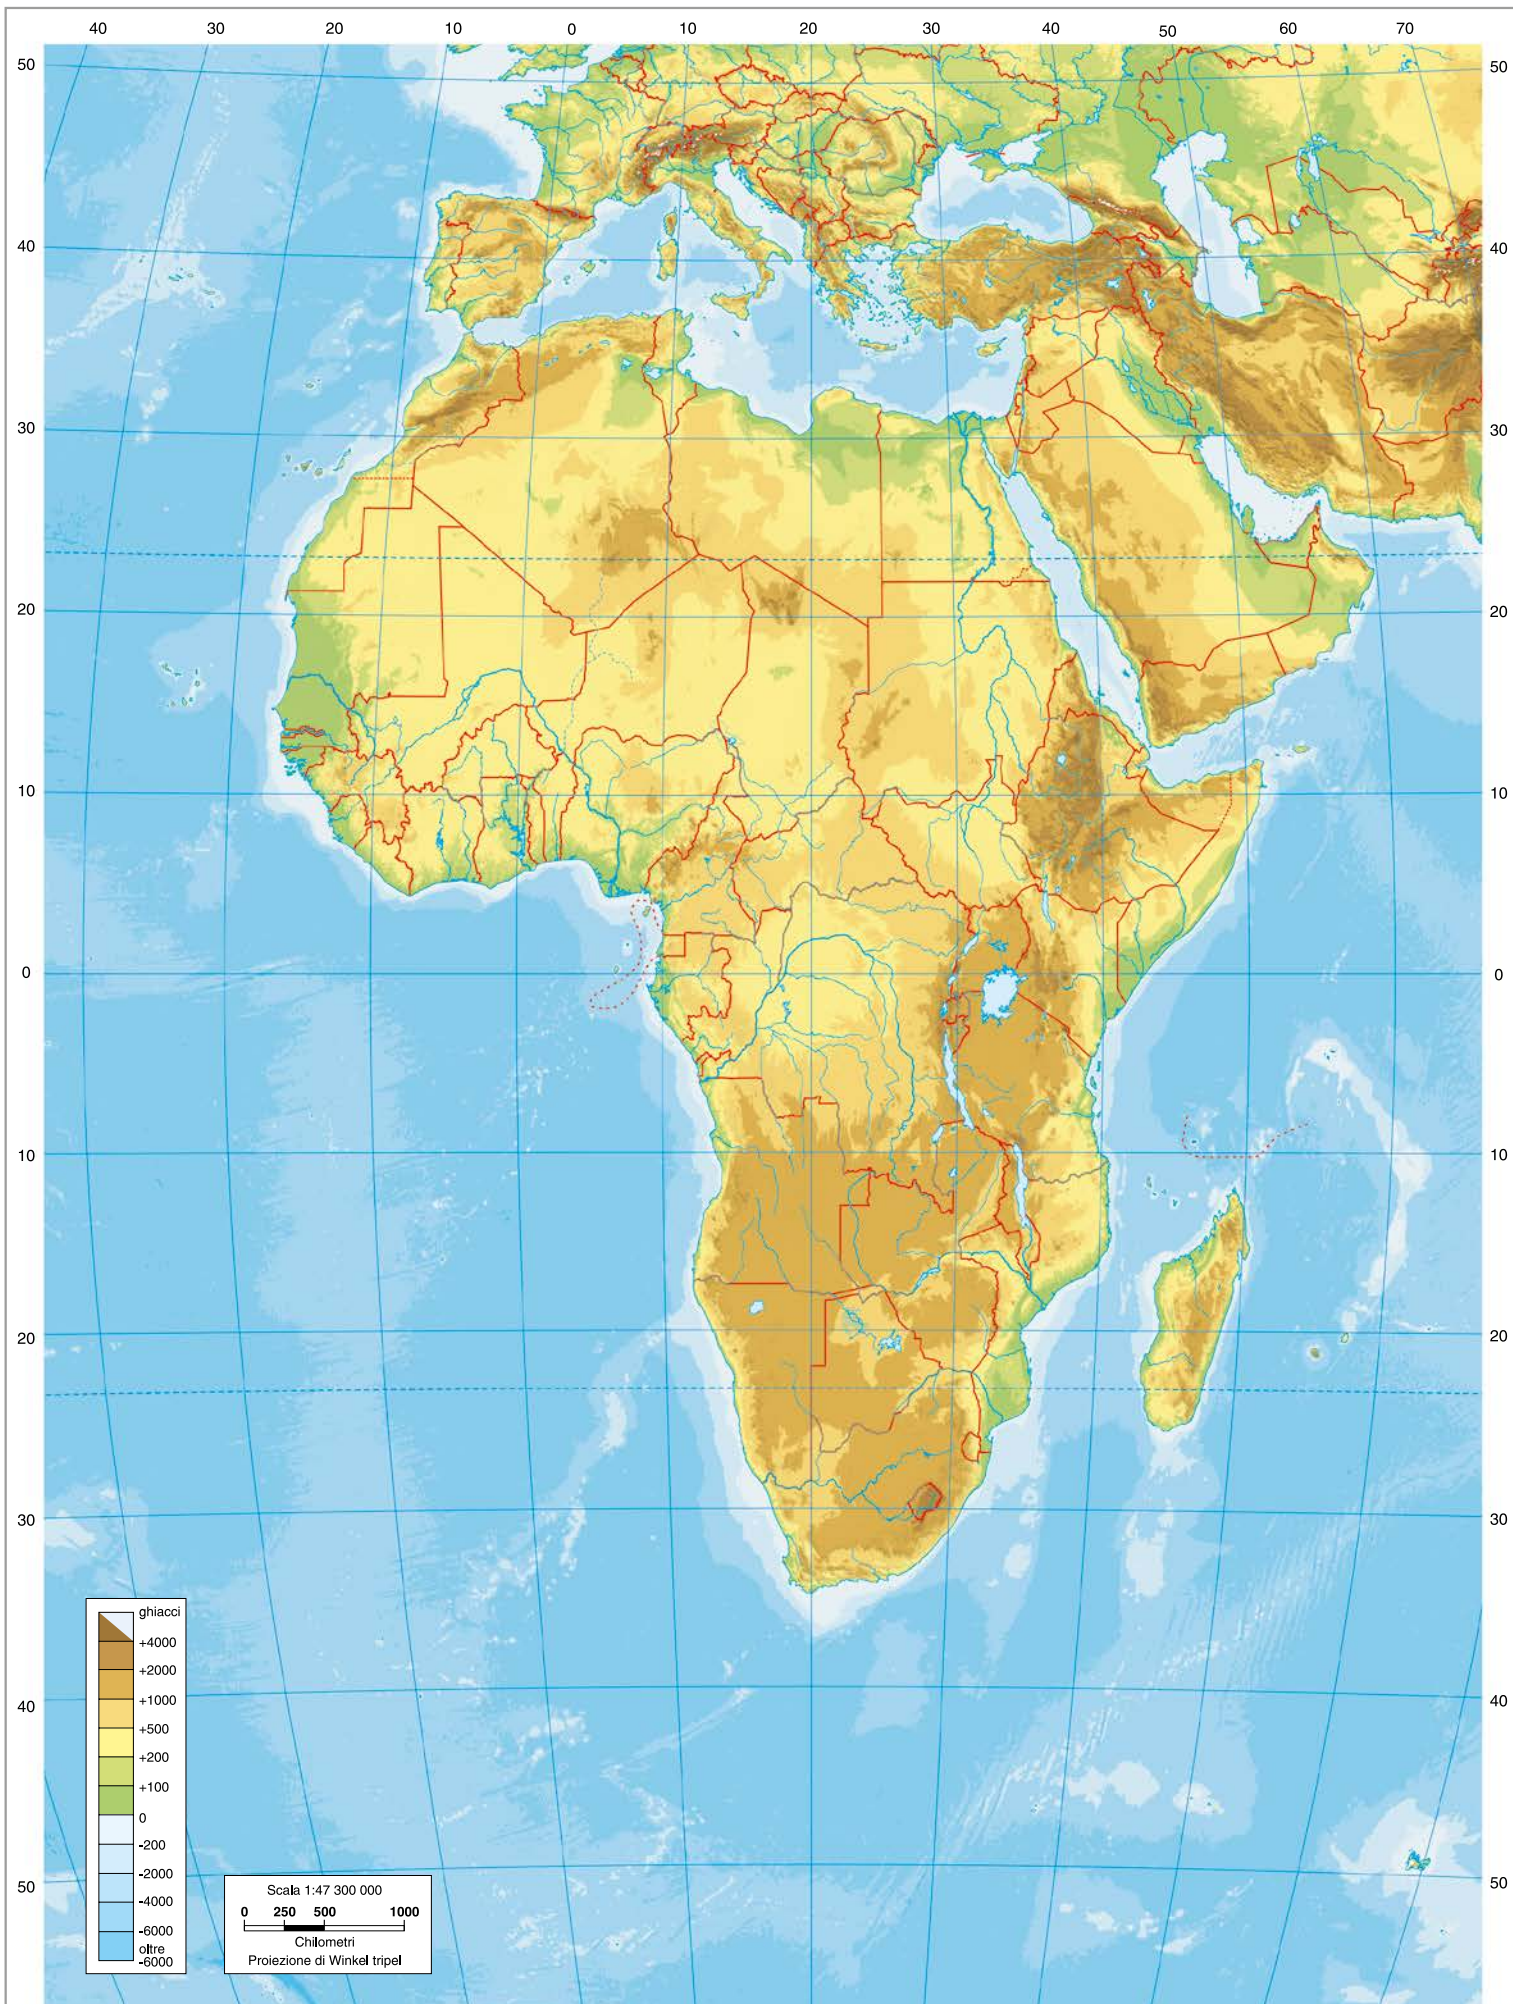

AFRICA E ASIA

Carte mute

AFRICA

AFRICA - Carta fisica muta

AFRICA - Carta politica muta

AFRICA - Carta politica muta a colori

AFRICA MEDITERRANEA - Carta muta

AFRICA DEL SAHEL - Carta muta

AFRICA OCCIDENTALE - Carta muta

NIGERIA - Carta muta

AFRICA EQUATORIALE - Carta muta

AFRICA ORIENTALE - Carta muta

AFRICA AUSTRALE - Carta muta

REPUBBLICA SUDAFRICANA - Carta muta

ASIA

ASIA - Carta fisica muta

ASIA - Carta politica muta

ASIA - Carta politica muta a colori

MEDIO ORIENTE - Carta muta

ASIA CAUCASICA E CENTRALE - Carta muta

REGIONE INDIANA - Carta muta

INDIA - Carta muta

SUD-EST ASIATICO - Carta muta

ESTREMO ORIENTE - Carta muta

CINA - Carta muta

GIAPPONE - Carta muta

Scala 1:47 300 000
0 250 500 1000
Chilometri
Proiezione di Winkel tripel